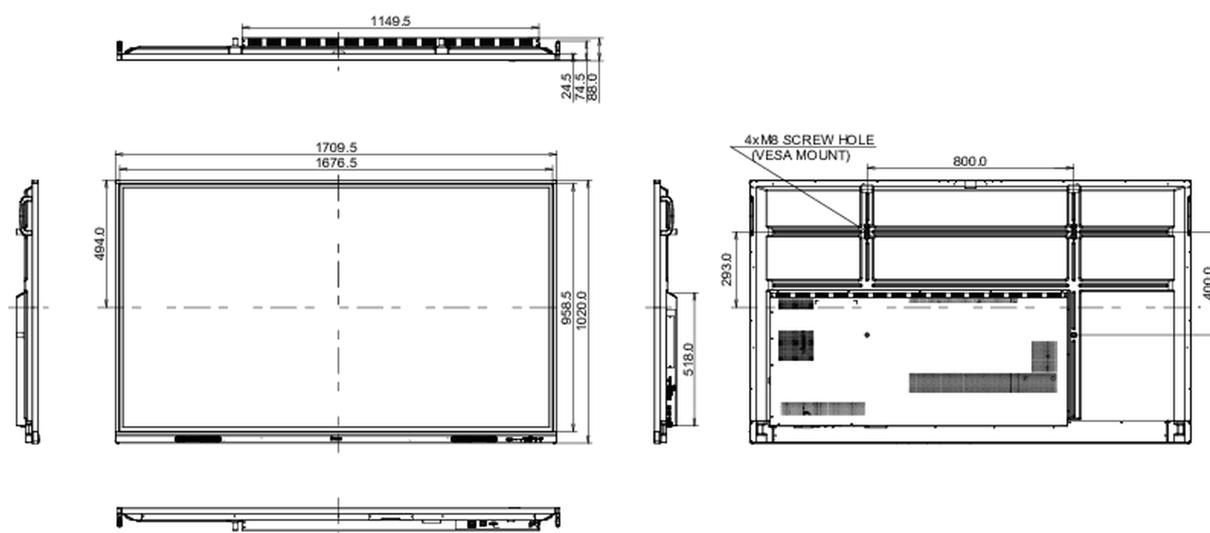

10 WYMIARY / WAGA

Wymiary produktu szer. x wys. x gł.	1709 x 1020 x 88mm
Wymiary pudła szer. x wys. x gł.	1863 x 1140 x 225mm
Waga (bez pudła)	47kg
Waga (z pudłem)	60.6kg
Kod EAN	4948570121847

Wszystkie znaki towarowe zastrzeżone. Pomyłki i wprowadzanie zmian zastrzeżone. Specyfikacje produktów mogą ulec zmianie bez wcześniejszego zawiadomienia. Wszystkie monitory LCD iiyama są zgodne z normą ISO-9241-307:2008 określającą liczbę i rodzaj defektów matrycy.